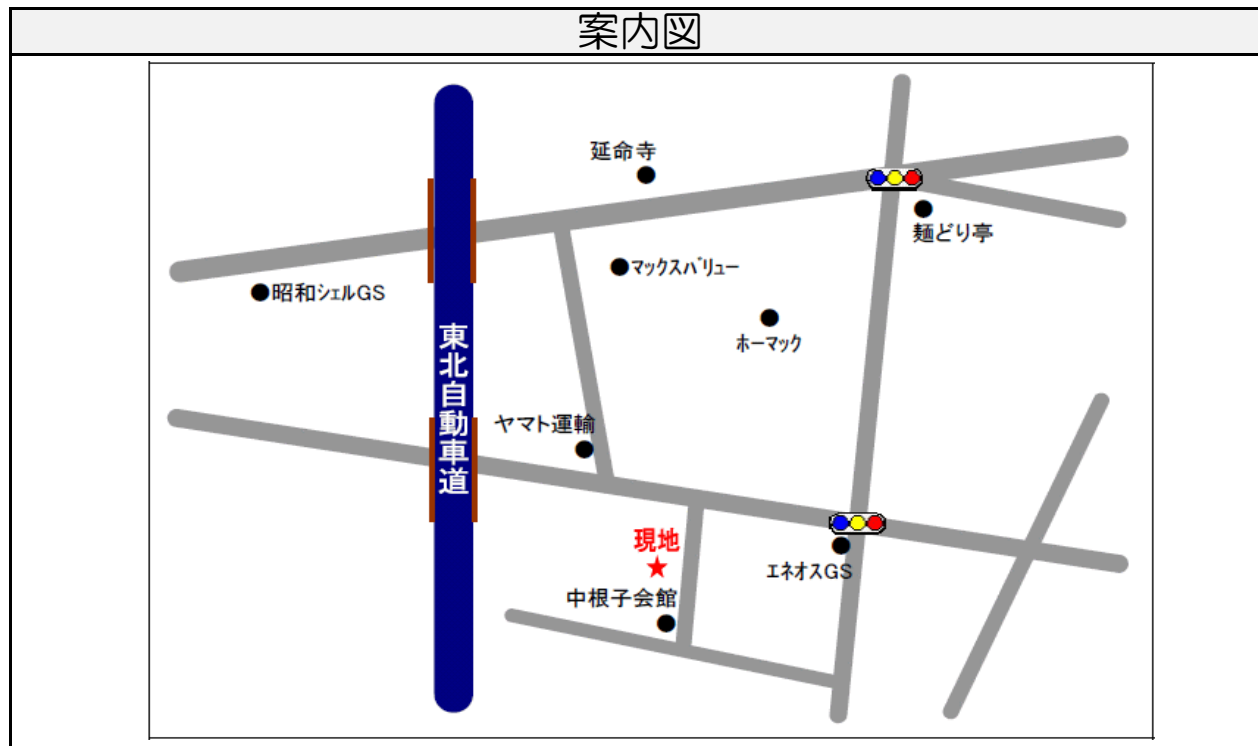

物件種別	賃貸アパート	1K
	ミズノスポーツワールド	専有面積 28.98㎡
賃料	¥28,000	
敷金	¥28,000	
礼金	¥0	
共益費	¥1,000	
仲介手数料	¥31,800	

所在地	花巻市中根子字中屋敷6-1	
構造	木造2階建	
築年月	平成 5 年 4 月	
空室状況	空室あり	
設備	キッチン・ユニットバス・水栓トイレ・収納 フック・ガス	
駐車場	有り	
入居可能時期	相談	
備考	要賃貸保証契約・要家財保険	

空室状況						
208	207	206	205	203	202	201
108	107	106	105	103	102	101

が空室です

100年続く安心と笑顔
花住ホーム株式会社

花住不動産情報(賃貸情報)

〒025-0098 岩手県花巻市材木町12-38 / TEL 0198(22)3940 FAX (22)3061

宅地建物取引業免許・岩手県知事(11)1453号 / (一社)岩手県宅地建物取引業協会会員 / 東北地区不動産公正取引協議会加盟