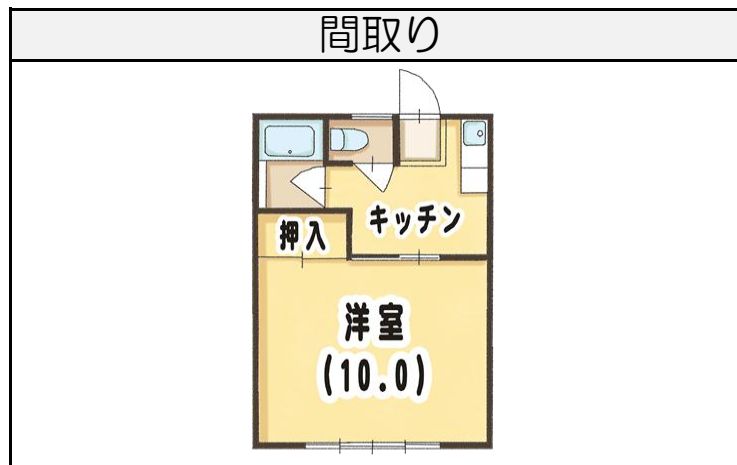

物件種別	賃貸アパート	1K
	ミズノスポーツワールド	専有面積 28.98㎡
賃料	¥28,000	
敷金	¥28,000	
礼金	¥0	
共益費	¥1,000	
仲介手数料	¥31,800	

所在地	花巻市中根子字中屋敷6-1	
構造	木造2階建	
築年月	平成 5 年 4 月	
空室状況	空室あり	
設備	キッチン・ユニットバス・水栓トイレ・収納 フック・ガス	
駐車場	有り	
入居可能時期	相談	
備考	要賃貸保証契約・要家財保険	

空室状況						
208	207	206	205	203	202	201
108	107	106	105	103	102	101

が空室です

100年続く安心と笑顔
花住ホーム株式会社

花住不動産情報(賃貸情報)

〒025-0098 岩手県花巻市材木町12-38 / TEL 0198(22)3940 FAX (22)3061

宅地建物取引業免許・岩手県知事(11)1453号 / (一社)岩手県宅地建物取引業協会会員 / 東北地区不動産公正取引協議会加盟