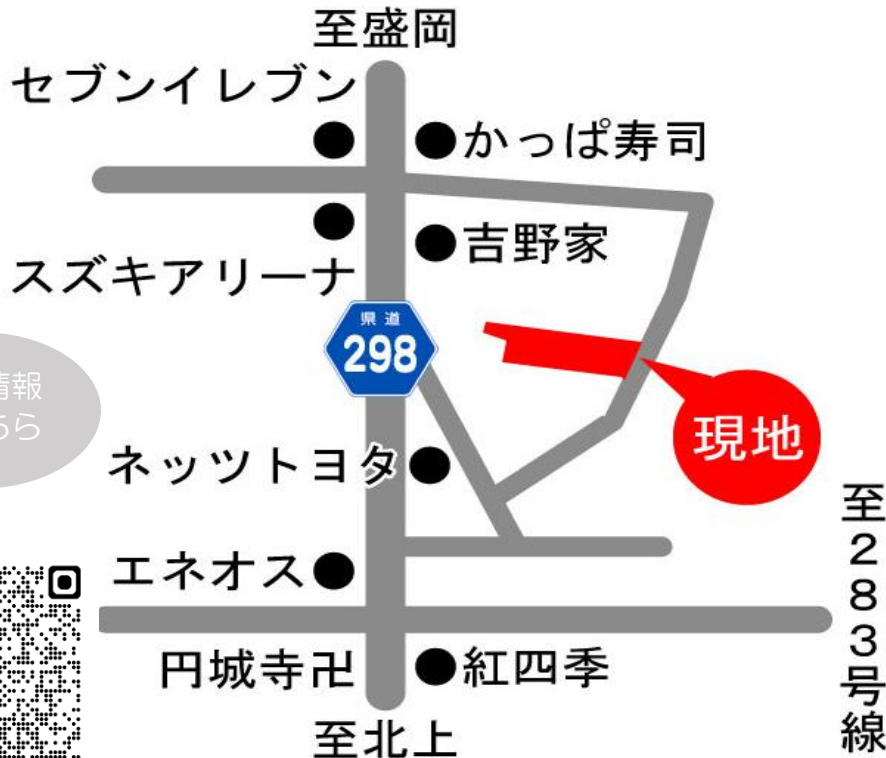

# 花住ホーム不動産情報

花巻市  
里川口町

土地価格  
438~499万円  
(6.7~7.5万円/坪)

銀河E-ル1.7km  
J北 20.4km  
花巻小1.0km

案内図

位置情報は  
こちら

詳細図

区画	面積(m <sup>2</sup> )	面積(坪)	価格
A	378.99	114.64	済
B	215.47	65.18	¥4,380,000
C	206.64	62.51	¥4,400,000 済
D	221.14	66.89	¥4,800,000 済
E	219.93	66.53	¥4,990,000
F	234.56	70.95	済

電柱位置  
支線位置

建築条件無し

R8.5.8更新

物件概要

所在地	花巻市里川口町			
土地面積	206.64m <sup>2</sup> ~378.99m <sup>2</sup> 62.41坪~114.64坪		水道	公営水道
地目	宅地	接道	公道 幅員6m	雑排水
用途地域	第一種住居	建ぺい率 容積率	60% 200%	公共下水
交通	JR東北本線花巻駅 徒歩26分		トV	公共下水
学区			学区	花巻小
取引態様			取引態様	売主
その他・備考	■下水道受益者負担金別途。 ※宅内道路は令和8年4月より1項1号道路となる予定です。			